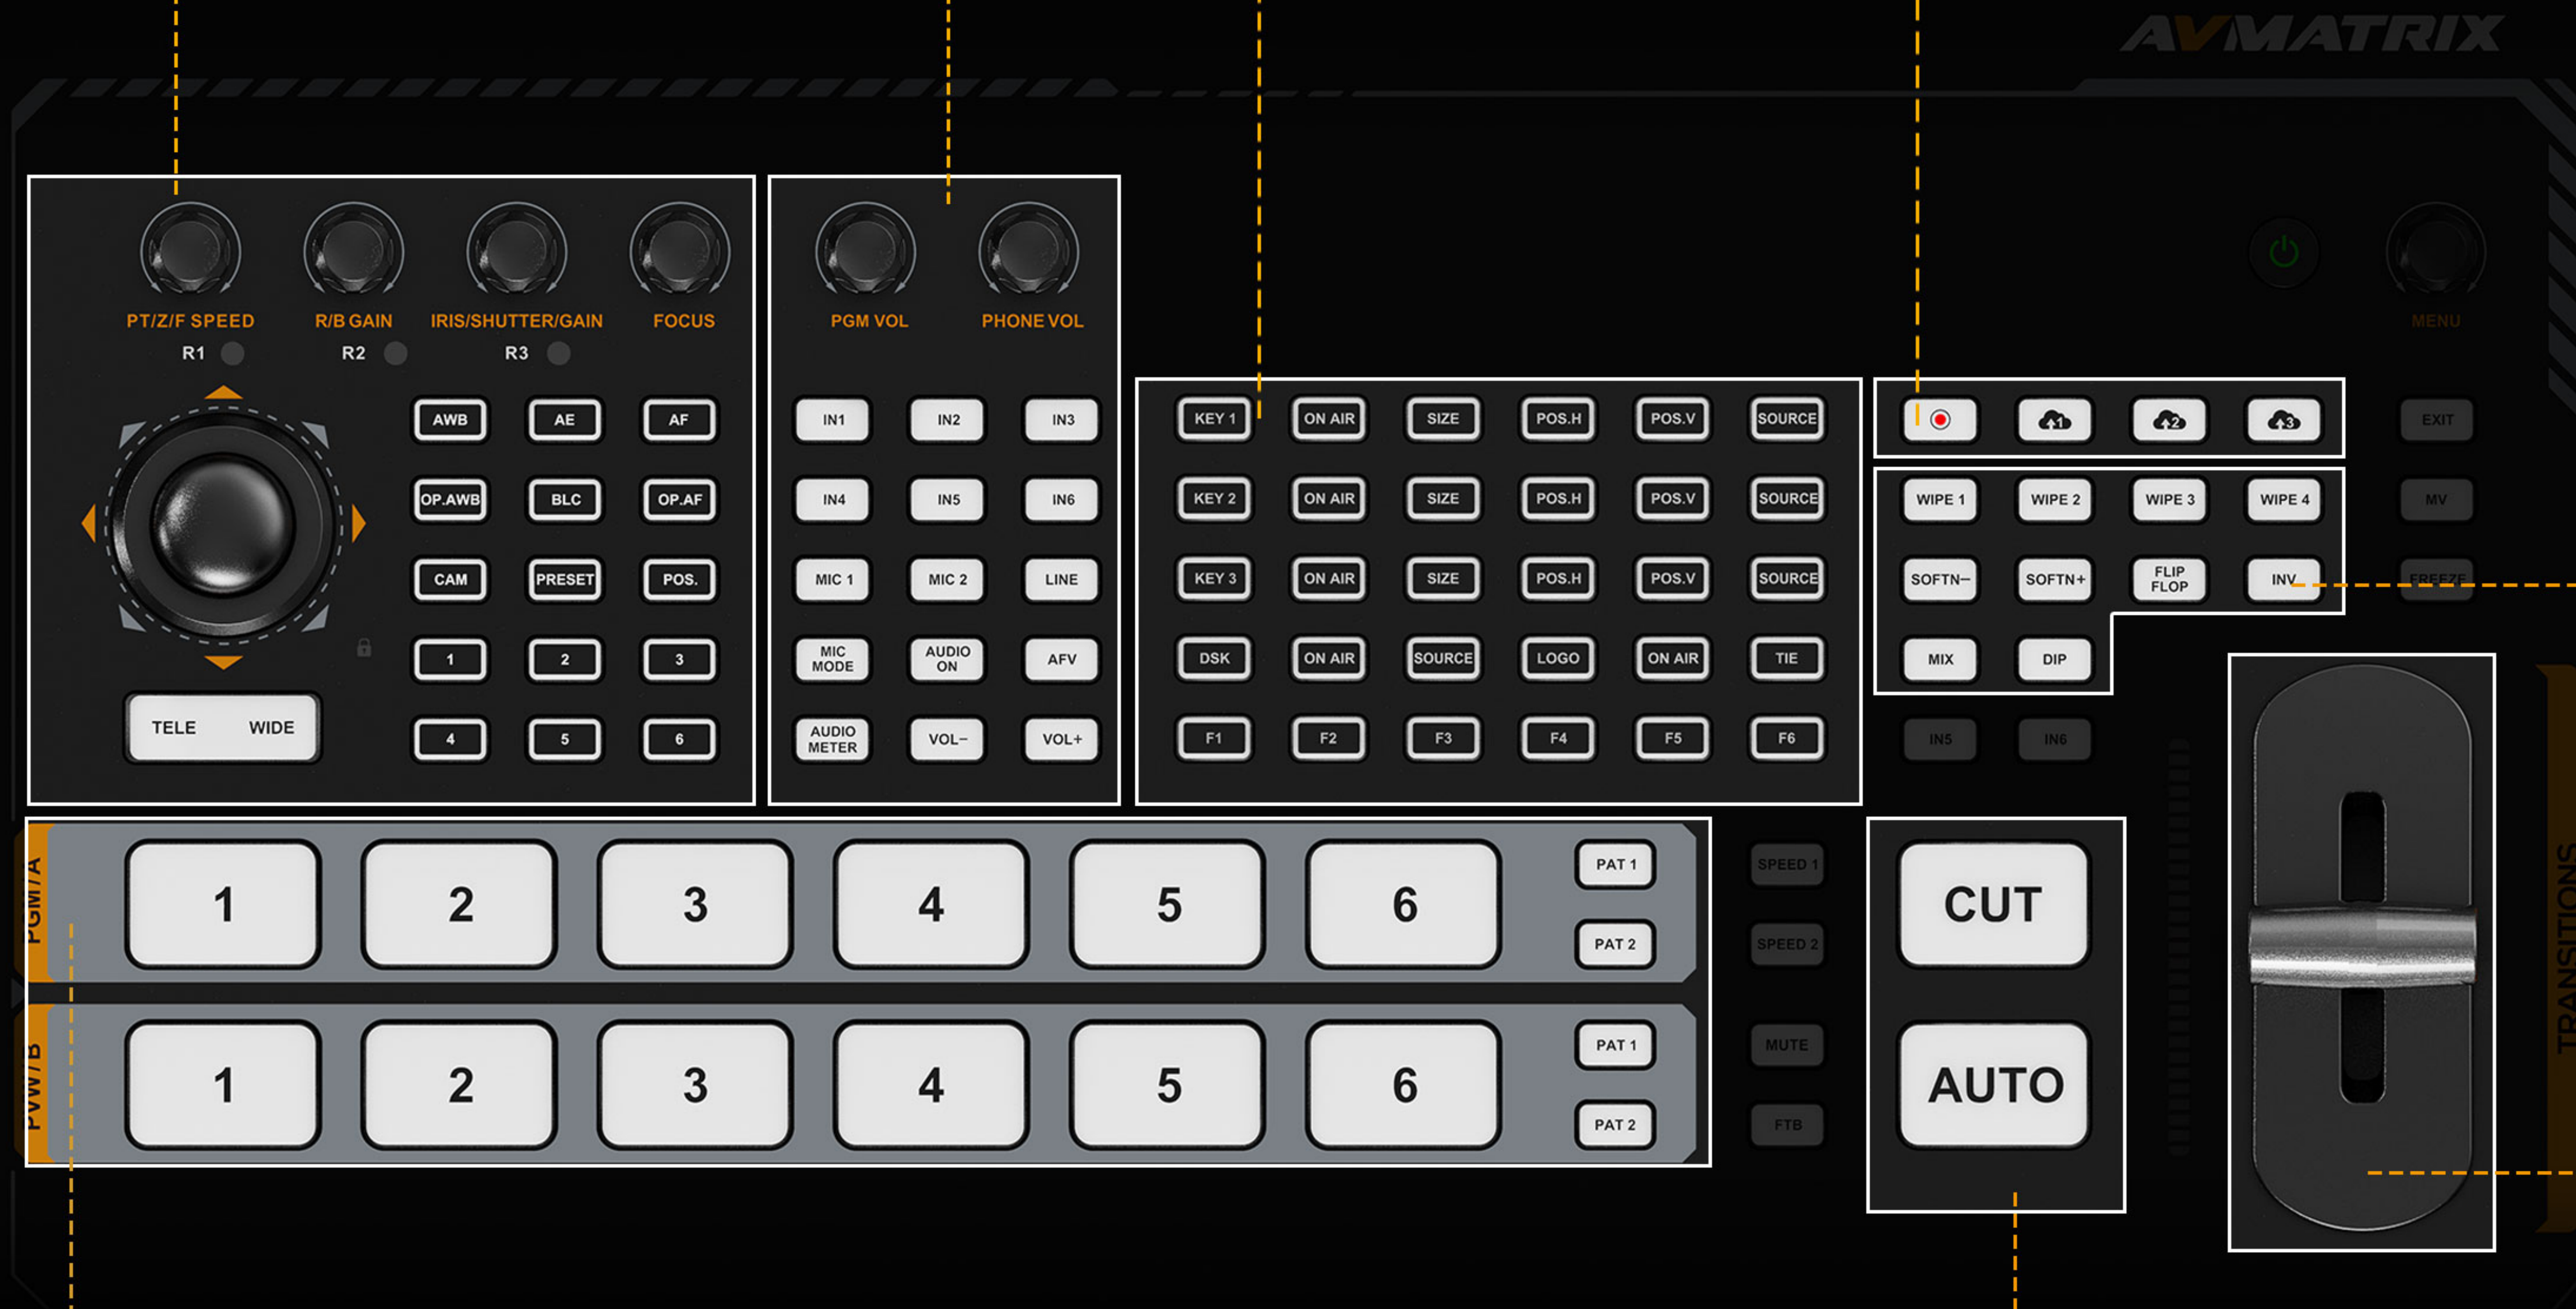

Control PTZ

Se puede controlar la cámara con una perilla. Realiza las funciones de pan, tilt, zoom, focus, gain, iris, shutter y así sucesivamente.

Audio

Soporte de mezcla de audio, ajuste de volumen AFV, y control de audio MASTER/PHONE/PGM.

Key

Soporte de Chroma key y Luma key, 3xPIP, DSK, LOGO, TIE, y F1-F6 key.

Grabación y Transmisión

Soporta Grabación vía Disco USB/ Tarjeta SD, y streaming vía puerto RTMP LAN.

Efectos de Transición

Soporta (11x3) x WIPE, MIX, DIP efectos de transición.

PGM/PVW(A/B)

Se utiliza para seleccionar la fuente de señal que irá al programa (PGM) o a la vista previa (PVW). En el modo A/B, la función de vista previa y programa se determina por la posición de la palanca (fader).

CUT/AUTO

Conmutación automática y rápida. También intercambia la funcionalidad de los botones AUTO y CUT.

Barra-T

La palanca (fader) puede habilitarse o deshabilitarse para el cambio de señal.