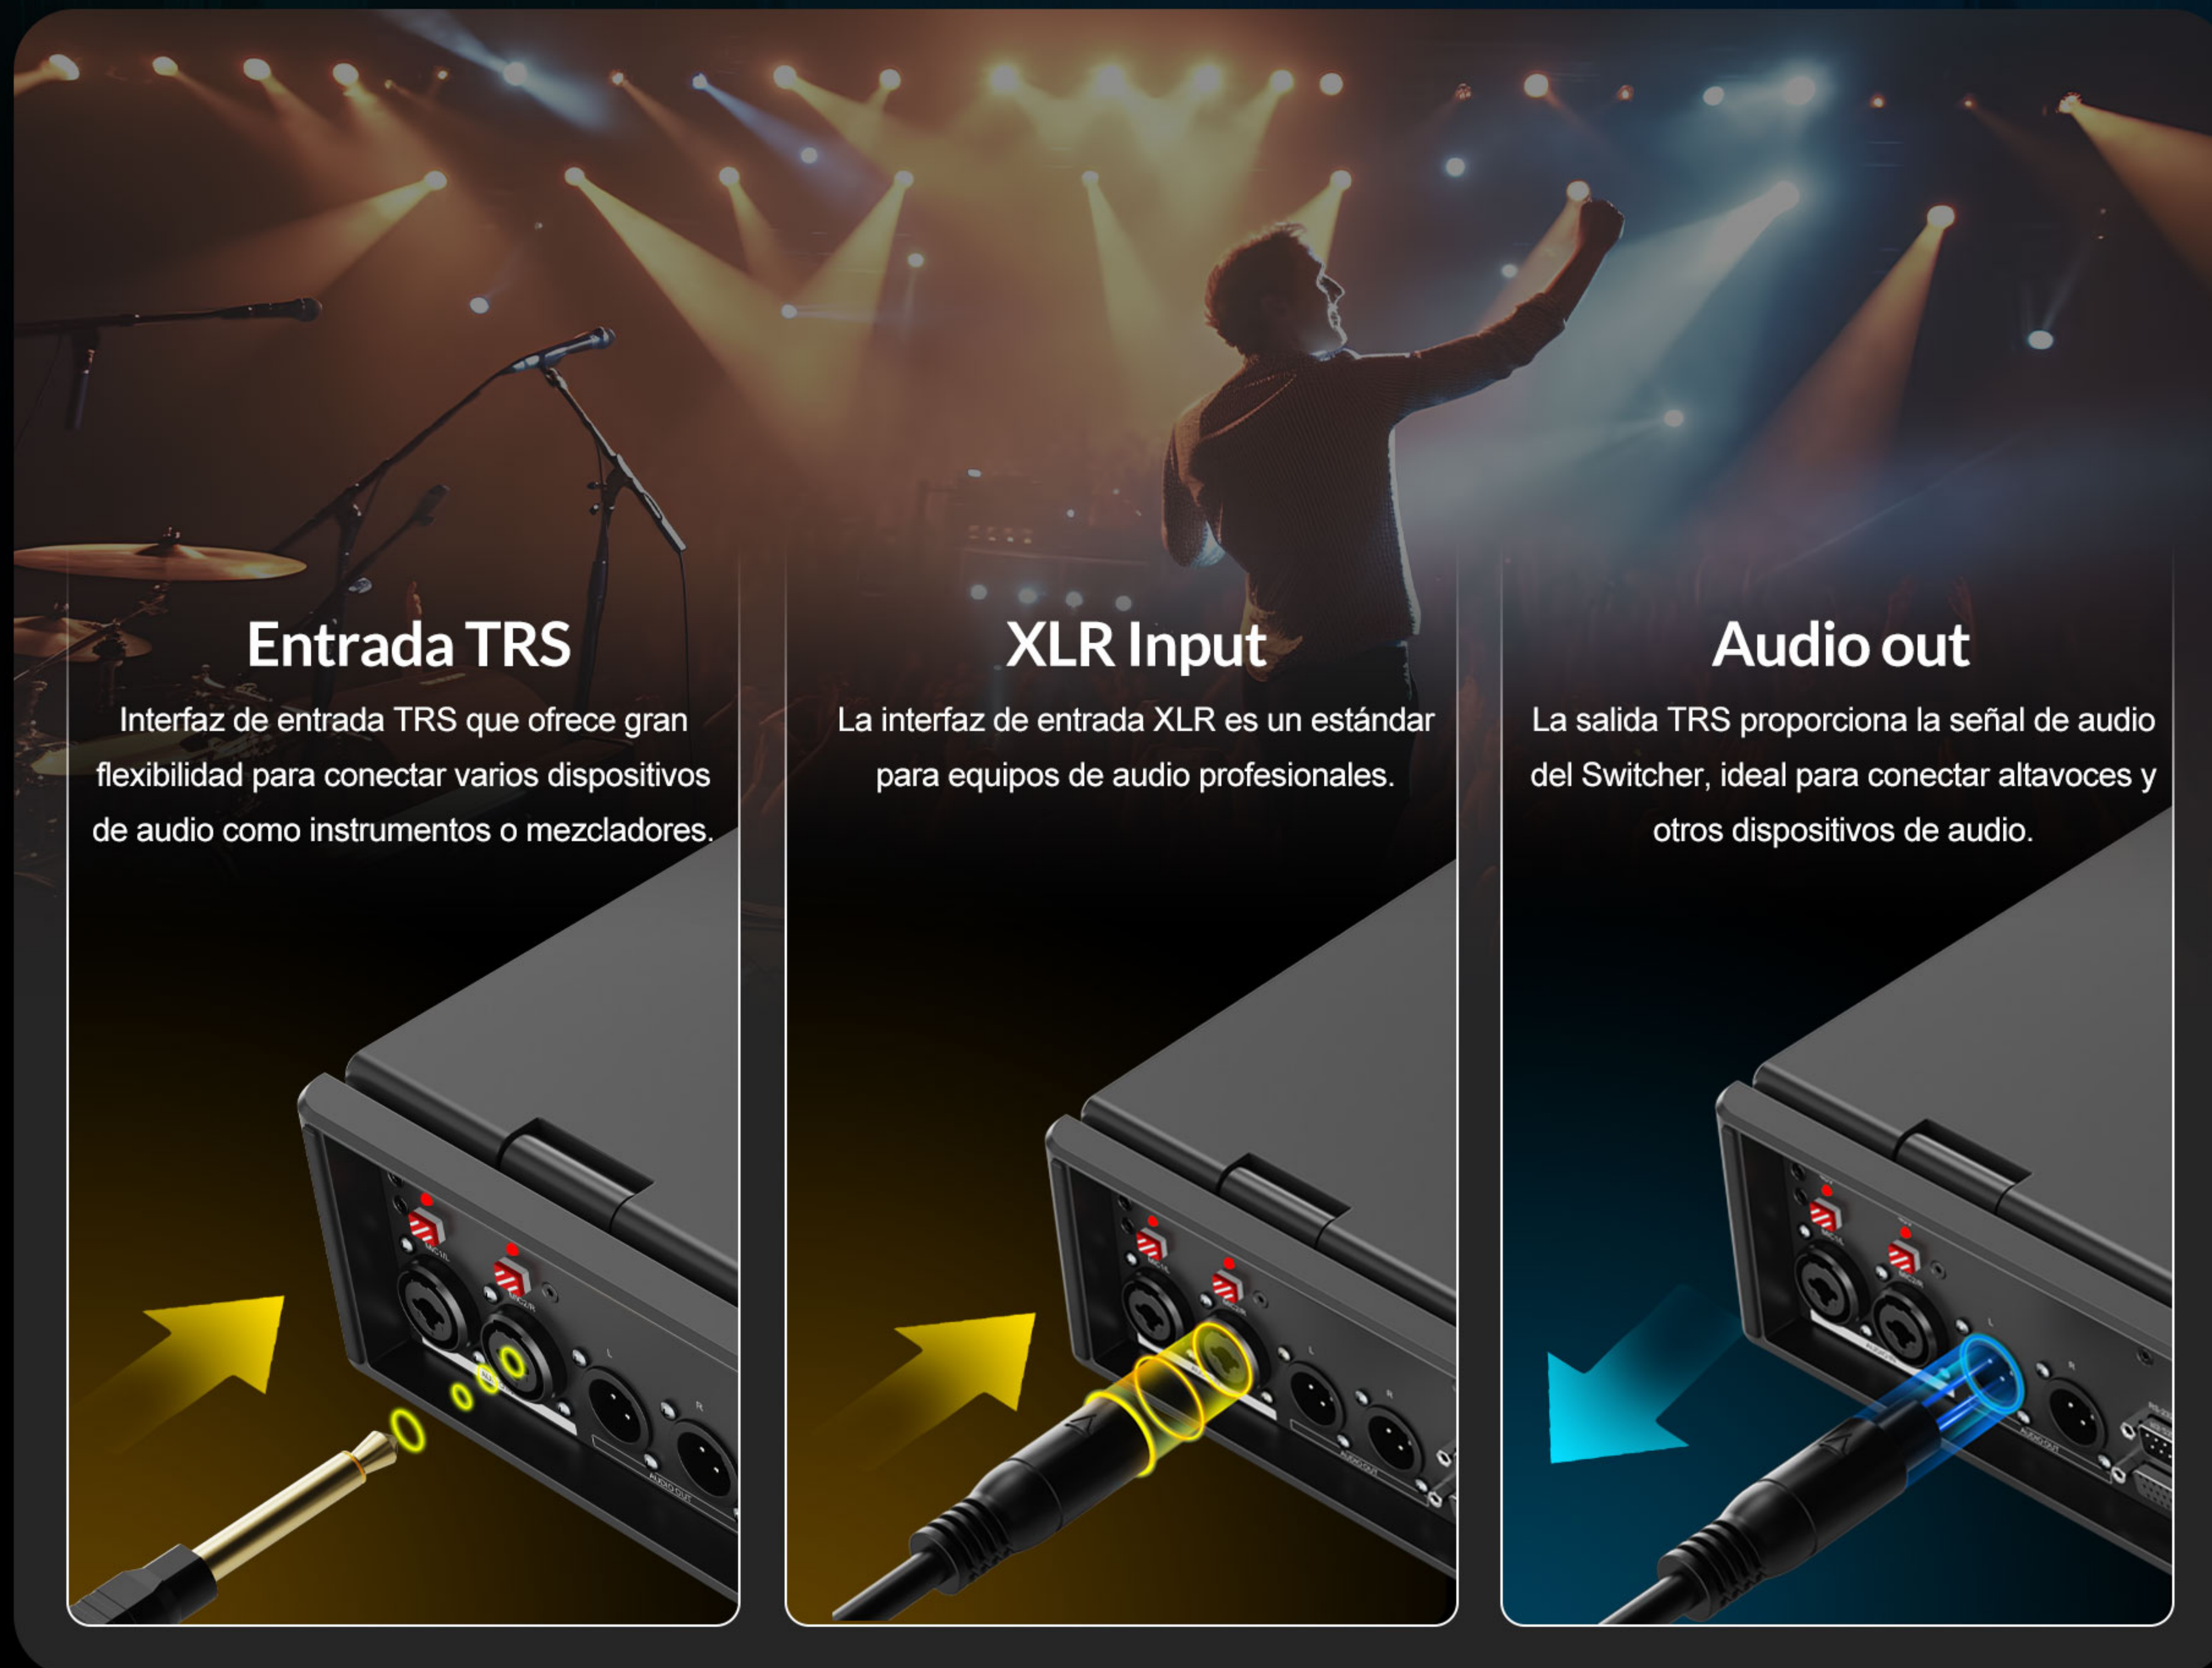

Audio XLR Profesional y Alimentación Phantom de 48V

Cuenta con entrada/salida XLR profesional, compatible con XLR y TRS, y también viene con alimentación phantom de 48V para micrófonos de condensador. El usuario puede configurar AFV, mezcla de audio y retardo de audio de 500ms, lo que lo hace ideal para producciones profesionales.