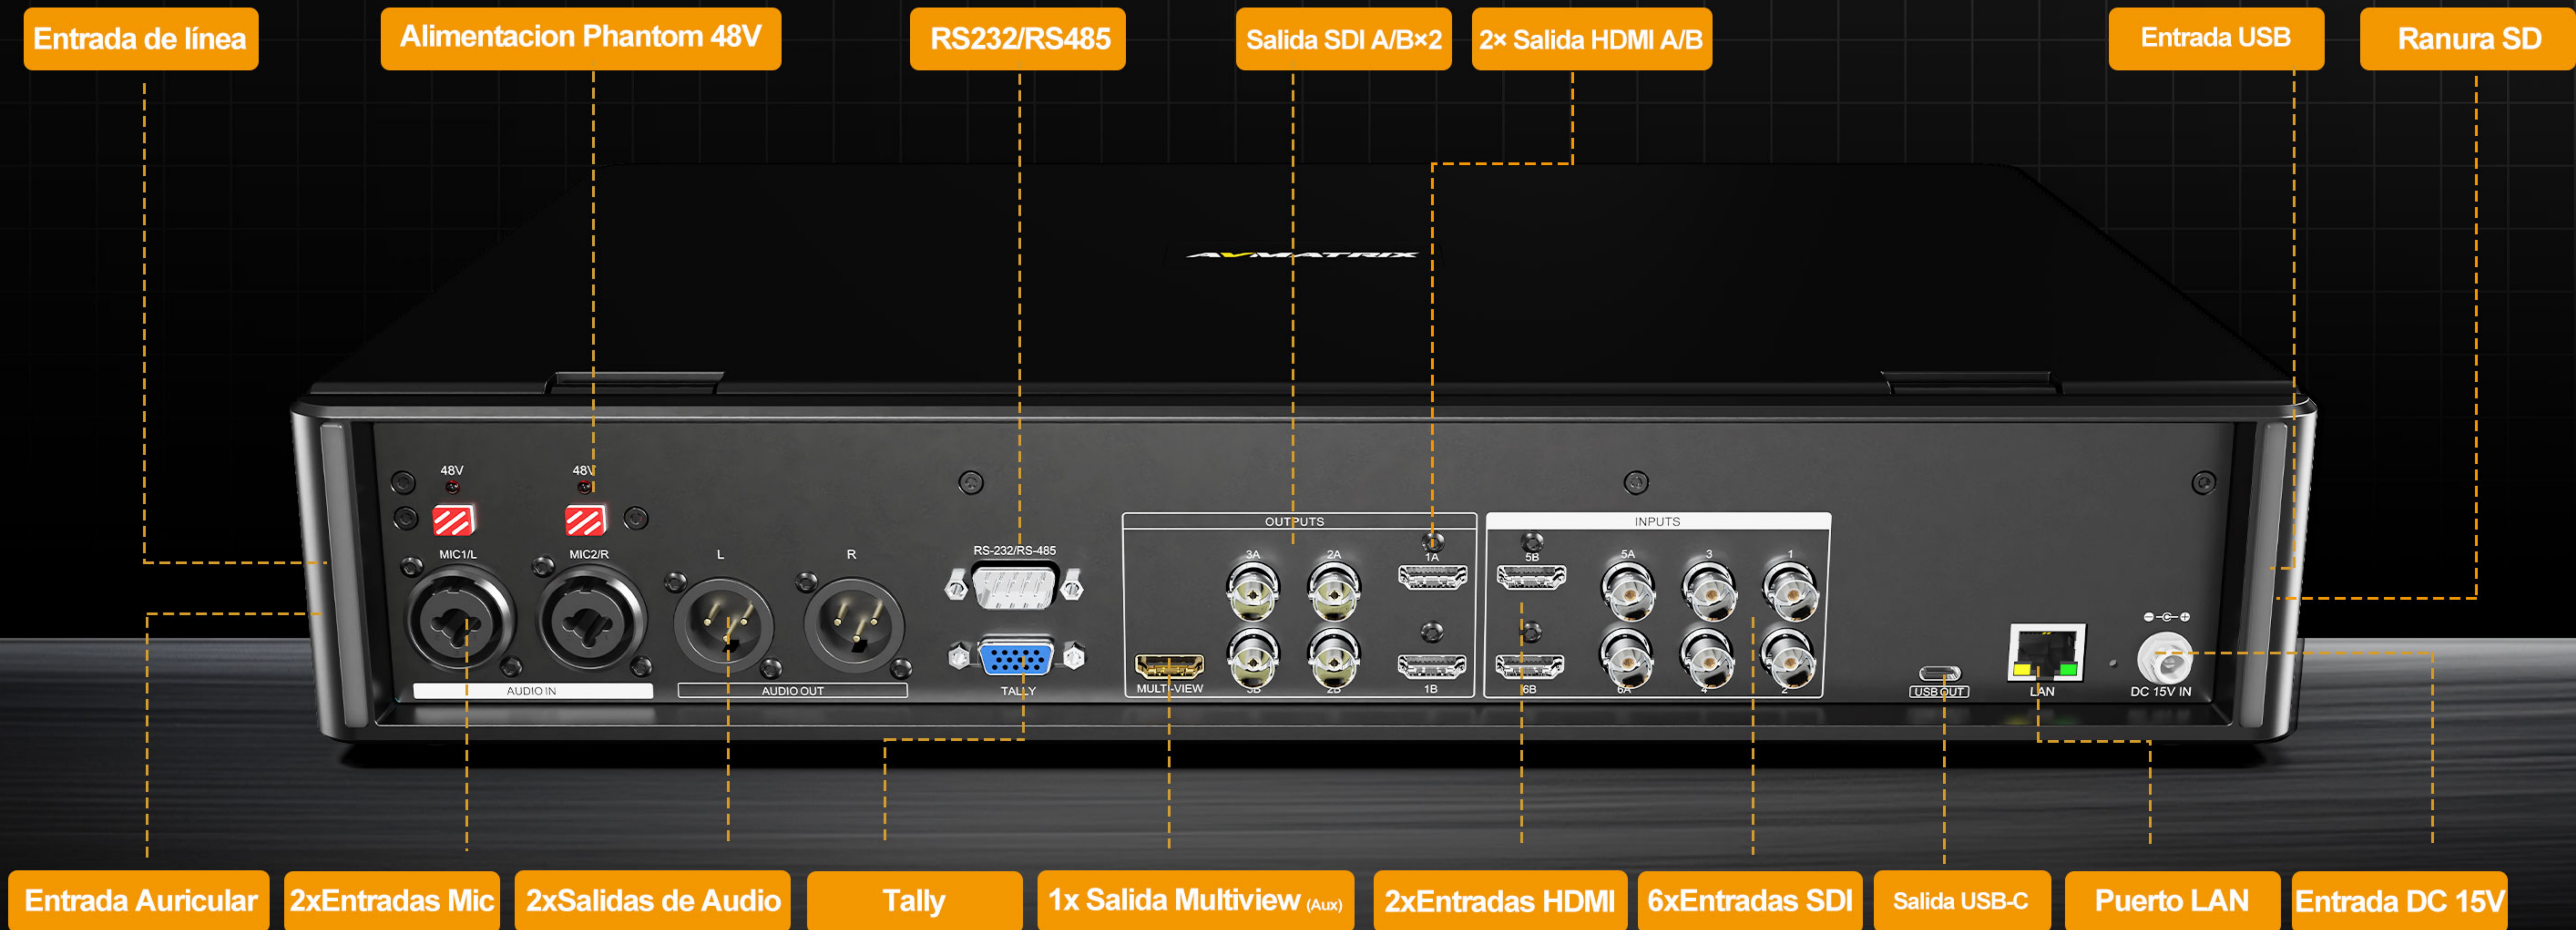

# Transmisión en Vivo Vía Puerto LAN

El puerto LAN admite la transmisión de streaming IP a través del protocolo RTMP, lo que permite a los usuarios transmitir en vivo fácilmente programas de video a plataformas como YouTube, Skype, Facebook y Twitch, y obtener videos de alta calidad.

# Múltiples Interfaces

Los conectores están protegidos dentro de la carcasa, lo que ayuda a prevenir daños.